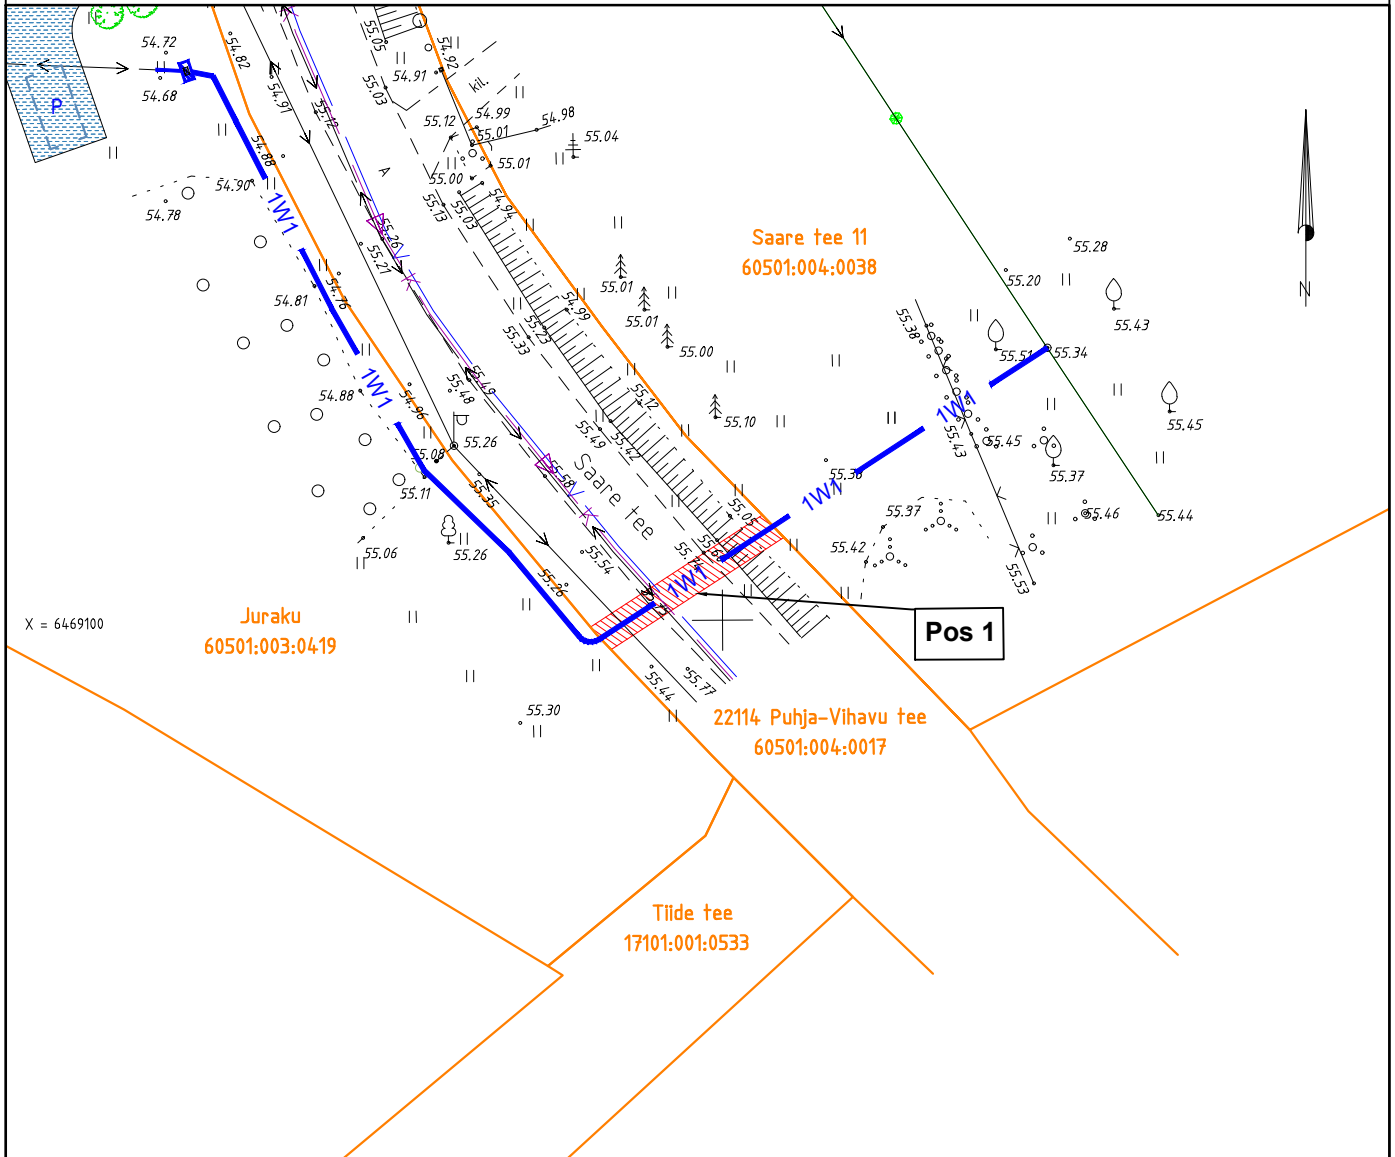

# Isikliku kasutusõiguse seadmise plaan

IKÕ ala Pos nr (plaanil)	Kinnistu registriosa nr	Katastriüksuse tunnus, nimi ja sihtotstarve	IKÕ ala pindala m <sup>2</sup>
Pos1	5621350	60501:004:0017 Transpordimaa	27

IKÕ seadmise ala

Kinnistu piir

Projekteeritud 0,4kV maakaabel torus  
(esimene nr kaablite arv)

Projekteeritavate maakaablite pikkus ca 14m

Projekti nimetus / asukoht Juraku liitumine elektrivõrguga Vihavu küla, Elva vald, Tartu maakond			Töö nr 24_THR914216
Koostaja Kristiina Kaarmäe	Möötkava 1:500	Leht / formaat 1 / A4	Kuupäev 05.12.2024